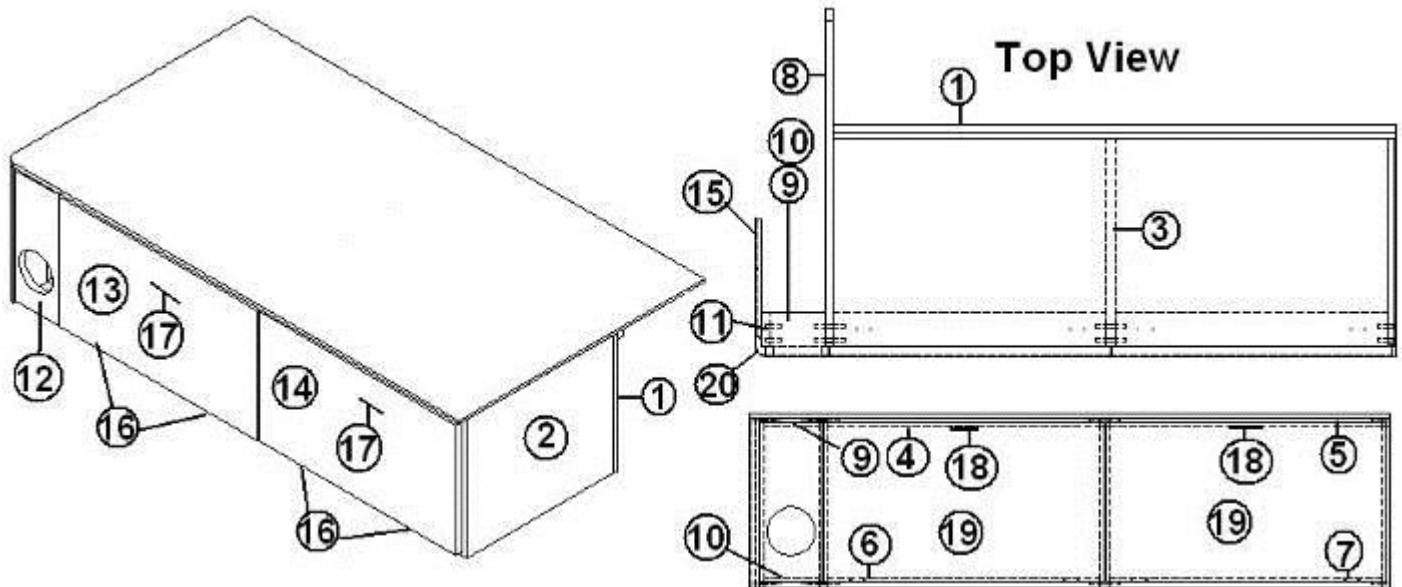

2016 FLYING CLOUD FURNITURE, BEDROOM

Bed, Roadside, Twin, 25', 25FB

966913-09

Bed, RS twin

1. 966913-091	Panel, 50.25 x 15.13
2. 966913-092	Panel, 18.5 x 15.13
3. 966913-093	Panel, 18.5 x 15.13
4. 966913-094	Panel, 3 x 24.38
5. 966913-095	Panel, 3 x 24.38
6. 966913-096	Panel, 3 x 24.38
7. 966913-097	Panel, 3 x 24.38
8. 966913-098	Panel, 30 x 15.13
9. 966913-099	Panel, 3 x 4.94
10. 966913-0910	Panel, 3 x 4.94
11. 966913-0911	Panel, 3 x 15.13
12. 966913-0912	Panel, 5.56 x 14.25
13. 966913-0913	Door, 25 x 14.25
14. 966913-0914	Door, 25 x 14.25
15. 966913-0915	Panel, 10.5 x 15.13
16. 381607-11	Hinge
17. 382044	Handle, Brushed Nickel
18. 381228-02	Catch, grabber door
19. 203667	Box, storage, 23"L x 16.75"W x 12.38"D
20. 801393-02	Corner trim, 90D, 1"radius