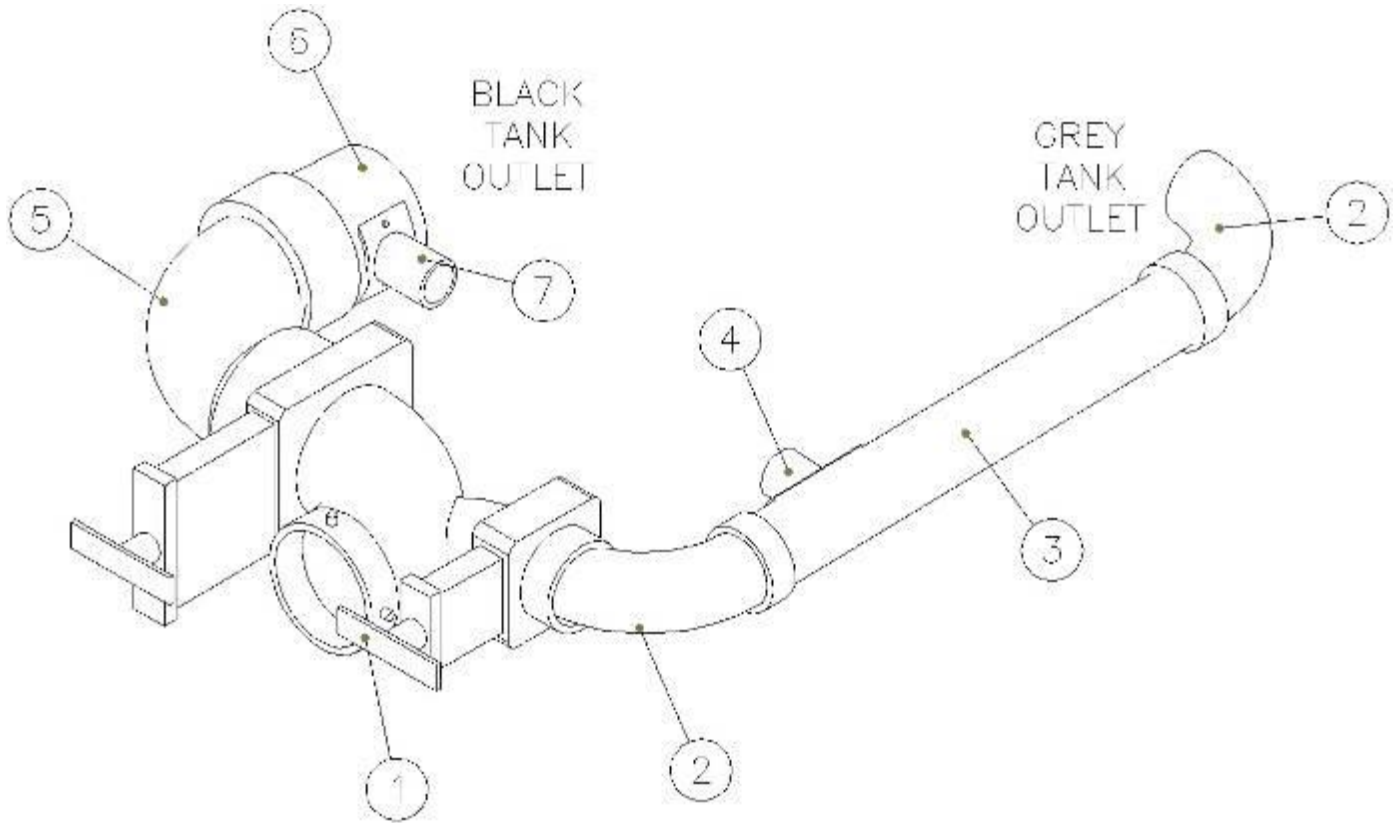

## Dump Valve, 25'

943741