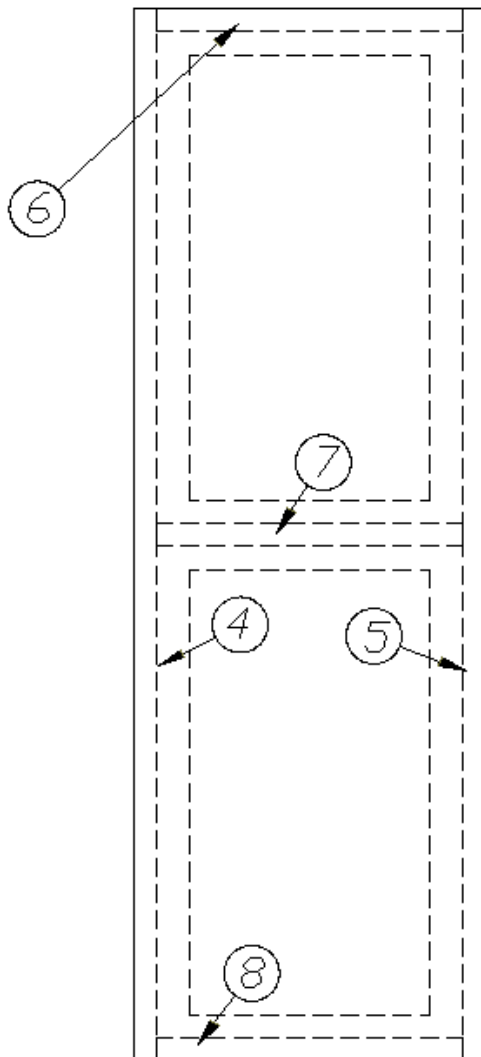

# 2016 FLYING CLOUD FURNITURE, LAVATORY DOOR

Door, Bath, 25FB, 27FB

966894-09

Door, bath, 25.50 X 72

- |   |   |
|---|---|
| <ul style="list-style-type: none"> <li>1. 801917-01</li> <li>2. 801793-01</li> <li>3. 801355-01</li> <li>4. 966894-094</li> <li>5. 966894-095</li> <li>6. 966894-096</li> <li>7. 966894-098</li> <li>8. 966894-0910</li> <li>381771</li> <li>380203-01</li> <li>454320</li> </ul> | <ul style="list-style-type: none"> <li>Panel, MDF, 26 x 76</li> <li>Laminate, Gold Alchemy</li> <li>Laminate, Frost White</li> <li>Panel, 1.5 x 72.5</li> <li>Panel, 1.5 x 72.5</li> <li>Panel, 1.5 x 21.75</li> <li>Panel, 1.5 x 21.75</li> <li>Panel, 1.5 x 21.75</li> <li>Latch, lever lockset, privacy</li> <li>Piano hinge</li> <li>Door handle cover</li> </ul> |
|---|---|