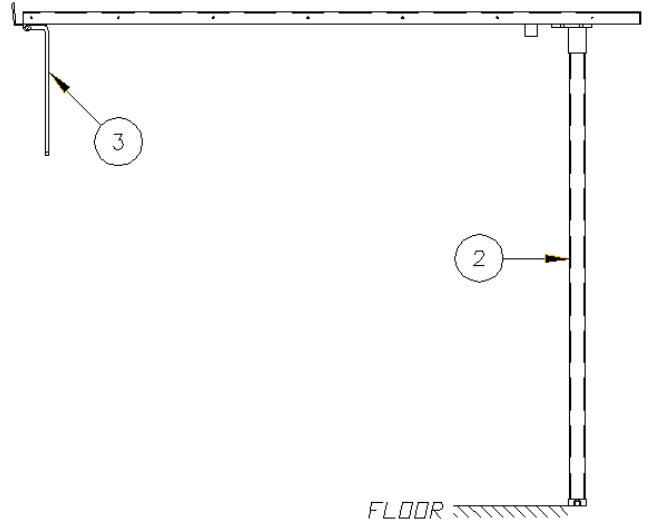

# 2016 FLYING CLOUD FURNITURE, LOUNGE

Dinette Table, 25', 25FB, 27FB

967156-09  
967156-241

Table, 38", dinette  
Table top only, dinette, Golden Night

- |   |   |
|---|---|
| <p>1. 967156-091<br/>2. 382177<br/>3. 380284-02<br/>380284-03<br/>340018<br/>381136<br/>365347-02<br/>365343-02</p> | <p>Panel, dinette table, 35 x 40<br/>Leg, folding, table 30.5"<br/>Hinge bracket, table<br/>Center hinge<br/>Catch plate, J-1<br/>Rubber bumper<br/>Edgebanding, Luna Frost<br/>Edgebanding, Gold Alchemy</p> |
|---|---|